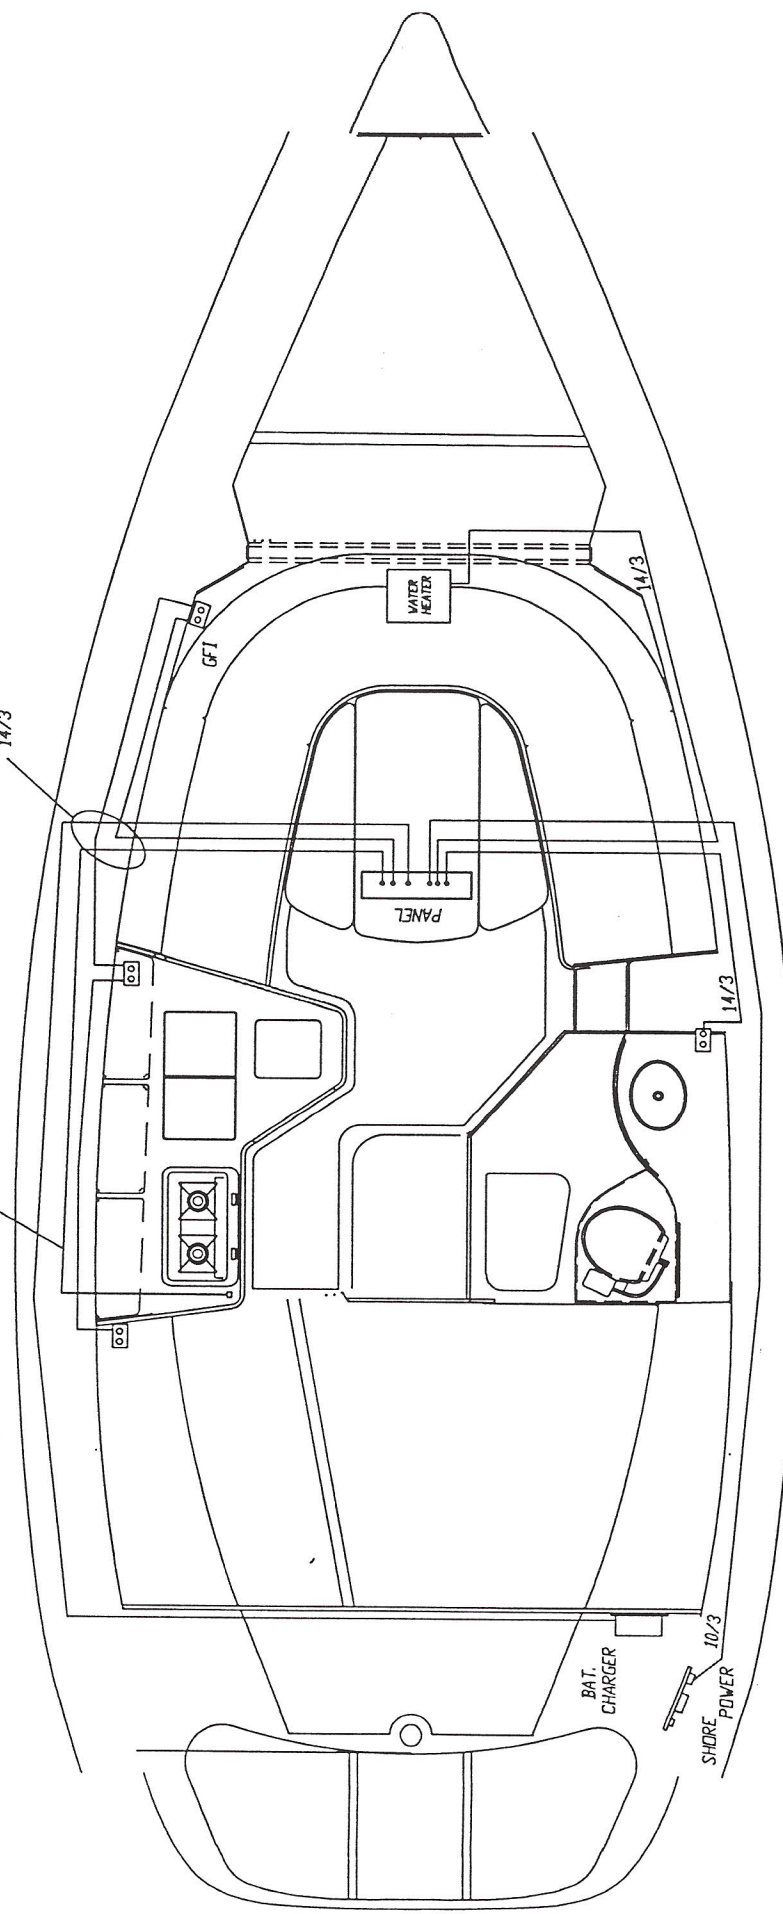

MICROWAVE

14/3

GFI

WATER HEATER

14/3

PANEL

14/3

BAT. CHARGER

SHORE POWER 10/3

HUNTER		H29.5 AC WIRE ROUTING	
DATE	REV	BY	DATE
	1	RUSS	11/5/93
	2		NONE
	3		
	4		
	5		
	6		
	7		
	8		
	9		
	10		
	11		
	12		
	13		
	14		
	15		
	16		
	17		
	18		
	19		
	20		
	21		
	22		
	23		
	24		
	25		
	26		
	27		
	28		
	29		
	30		
	31		
	32		
	33		
	34		
	35		
	36		
	37		
	38		
	39		
	40		
	41		
	42		
	43		
	44		
	45		
	46		
	47		
	48		
	49		
	50		
	51		
	52		
	53		
	54		
	55		
	56		
	57		
	58		
	59		
	60		
	61		
	62		
	63		
	64		
	65		
	66		
	67		
	68		
	69		
	70		
	71		
	72		
	73		
	74		
	75		
	76		
	77		
	78		
	79		
	80		
	81		
	82		
	83		
	84		
	85		
	86		
	87		
	88		
	89		
	90		
	91		
	92		
	93		
	94		
	95		
	96		
	97		
	98		
	99		
	100		